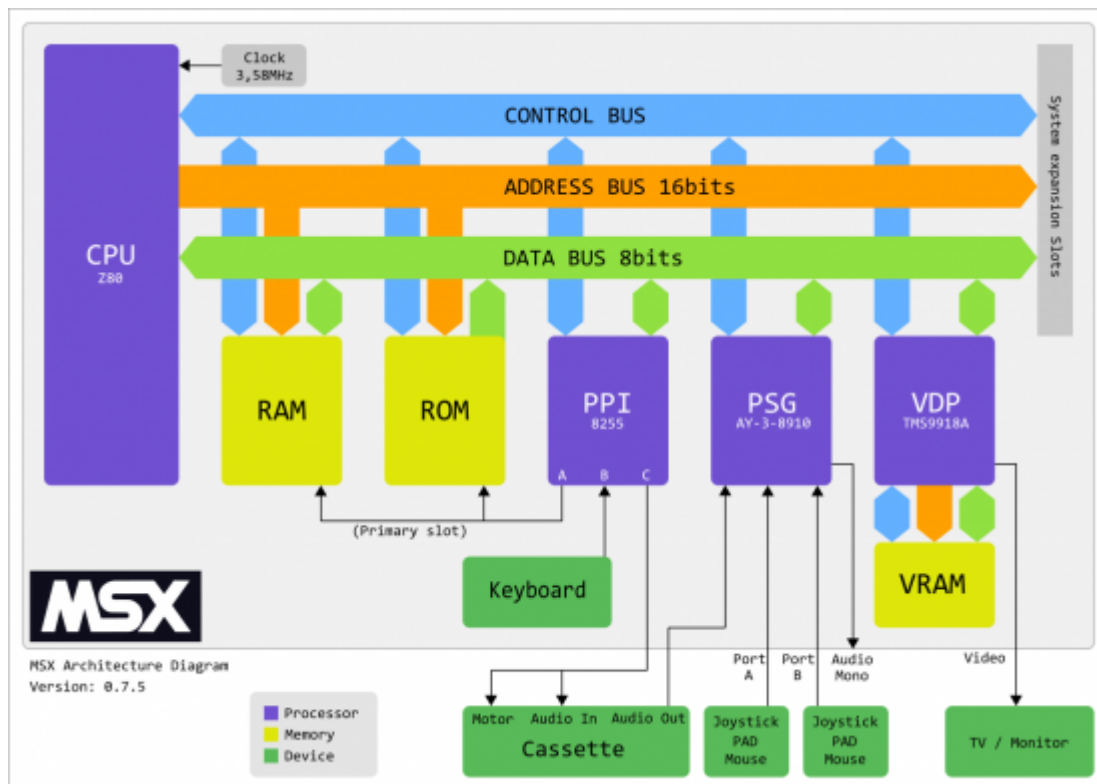

Оригинал

- ОЗУ
- VDP
- RTC
- PPI
- PSG
  - Магнитофон
- Принтер
- Слот картриджа
  - FDD
- Порты ввода/вывода

Стандарты

- MSX 1
- MSX 2

Документация

MSX Resource Center

MSX Technical Data Book, Оригинал

- MSX2 Technical Handbook
- MSX Datapack
- MSX BASIC
- MSX-Music
- Ямаха KYBT
- IDA Disassembler 3.7 FreeWare для Z80

Файлы часто бывают упакованы в архивы формата [LHA (.lzh)](#), для распаковки нужно использовать [lhasa](#).